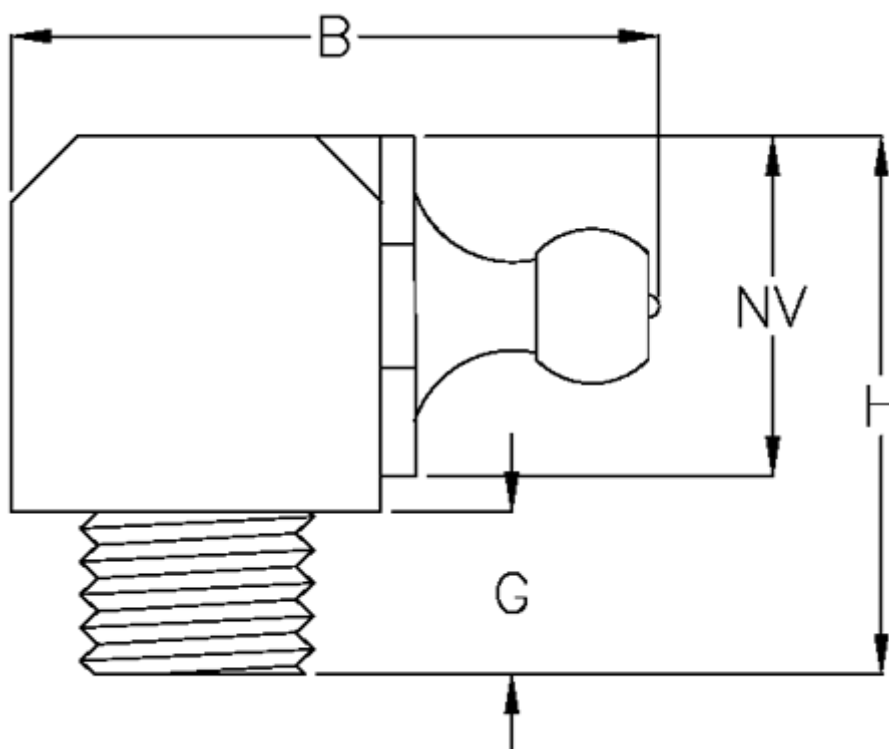

Varenummer: 530903031

Beskrivelse: KLEE keglesmørenippel DIN 71412, Type H3 rustfast
90 grader, M6x1,0

Mål

B	= 18.5
G	= 5.3
Gevind	= M6x1,0
H	= 18.0
NV	= 9.0